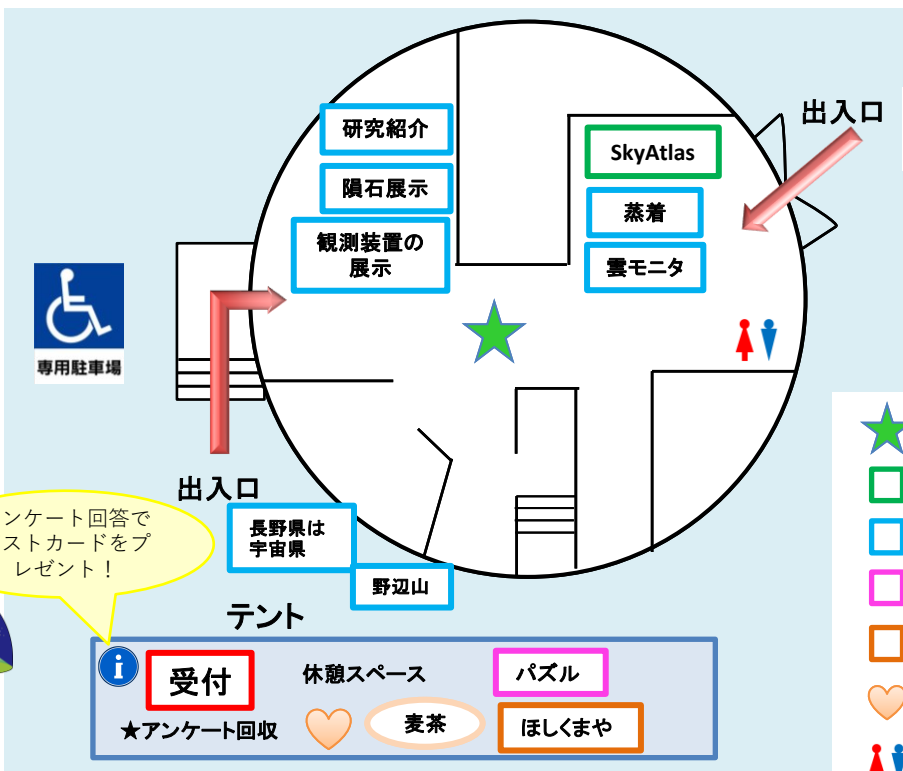

木曾観測所特別公開2023

2023年9月16日(土) 13:00~18:00
9月17日(日) 10:00~16:00

★ドーム見学ツアー★

105cmシュミット望遠鏡のあるドーム2階へご案内します。
間近で105cmシュミット望遠鏡の動く様子をご覧いただけます。
下記時間にツアーを開催するので、ドーム内の階段下に集合してください。

9/16 13:45 14:15 16:45 17:15 17:45
9/17 10:45 11:45 12:45 13:15 15:15 15:45

★105cmシュミットドームのご案内★

★研究紹介

トモエゴゼンカメラと最新の研究成果を紹介します。

★隕石展示

2013年に落下したチェリャビンスク隕石や、太陽系初期の物質を含むアエンデ隕石、小惑星リュウグウと同じタイプの隕石など、貴重な隕石を展示します。

★観測装置の展示

木曾観測所で使われてきた歴代の観測装置を展示し、観測所の歴史を紹介します。

★長野県は宇宙県

「長野県は宇宙県」について紹介します。

★野辺山

木曾と同じ長野県にある野辺山宇宙電波観測所の研究紹介を出張展示。

★講演会★@本館講義室

★9/16 15:00-16:30 講師 吉田英人 「小惑星リュウグウの石は太陽系の始まりの特徴を持っていた～持ち帰らないとわからないこと～」
★9/17 14:00-15:00 講師 新納悠 「トモエゴゼンが見つめる激動の宇宙」
両日とも定員60名です。受付で整理券をもらい、開始5分前までに会場までお越しください。

★番組上映

プラネタリウム番組「トモエゴゼンは眠らない」(約15分)を常時上映しております。

★昼間の星の観望会★

@30cm望遠鏡

木曾観測所サポーターズクラブによる30cm望遠鏡を使った昼間の星の観望会をおこないます。

★雲モニタ

本館屋上に設置したユニークな雲モニタとAIによる雲の予測、さらに雲を避けながらの自動観測の紹介をします。

★SkyAtlas

トモエゴゼンの観測データが見られるアプリを紹介します。面白い天体を探してみよう!

★蒸着

2021年に行ったシュミット望遠鏡の主鏡蒸着の様子を紹介をします。

★ほしくまや

「長野県は宇宙県」のキャラクター「ほしくま」のグッズを販売します。

- ★ ドーム見学ツアー 集合場所
- 参加型
- 展示
- ゲーム
- 販売
- ♡ 休憩スペース
- ♂ ♀ トイレ