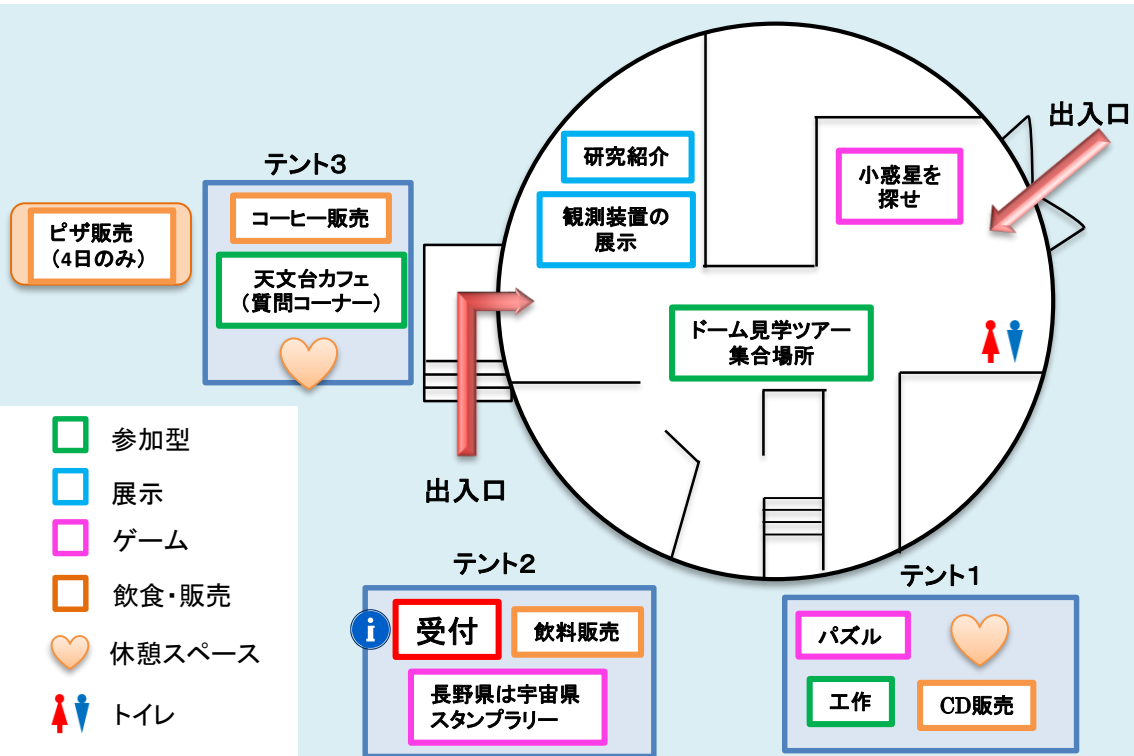

★ドーム見学ツアー★

105cmシュミット望遠鏡のあるドーム2階へ観測所員がご案内します。間近で105cmシュミット望遠鏡の動く様子をご覧いただけます。下記時間にツアーを開催するので、ドーム内の階段下に集合してください。

■4日				■5日				
13:00	13:30	14:00	14:30	10:00	10:30	11:00	11:30	12:00
16:10	16:40	17:10	17:40	12:30	13:00	13:30	15:10	15:40

★長野県は宇宙県スタンプラリー★

長野県内の天文・宇宙関係施設や天文イベントで7/21-11/4にスタンプラリーを実施しています。特別公開の2日間は、木曾観測所と名古屋大学の太陽風電波望遠鏡の2か所でスタンプをもらえますので、ぜひご参加ください! 受付にて景品交換もできます。

スタンプを集めると
ほしくまグッズなどが
もらえるよ

★105cmシュミットドームのご案内★

★30cm望遠鏡エリアのご案内★